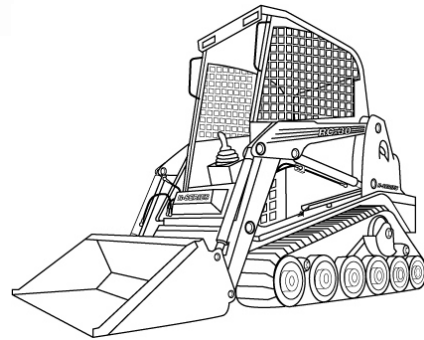

Tilhengerlifter (personløftere) 18m og aggregat og 12,5 m og hjuldrift. Minigravere Kubota 1,8t m/div skuffer, variabel bredde. Selvlastende dumper på belter, laster 1,5 tonn, kjører 15 tonn løsmasse 100m på 1 time! Motorisert trillebår (muck-truck) laster 250 kg. Platevibratører 75 kg. Tilhengere til minigravere og maskiner. Tilhenger til frakt av bil etc.